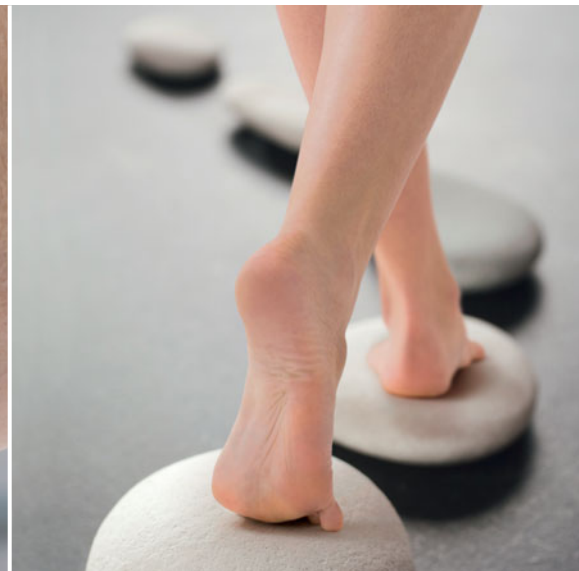

Askina® DresSil

Skumförband med silikonhäfta

B. Braun Wound Care. Right. From the start.

Hud och sårbehandling